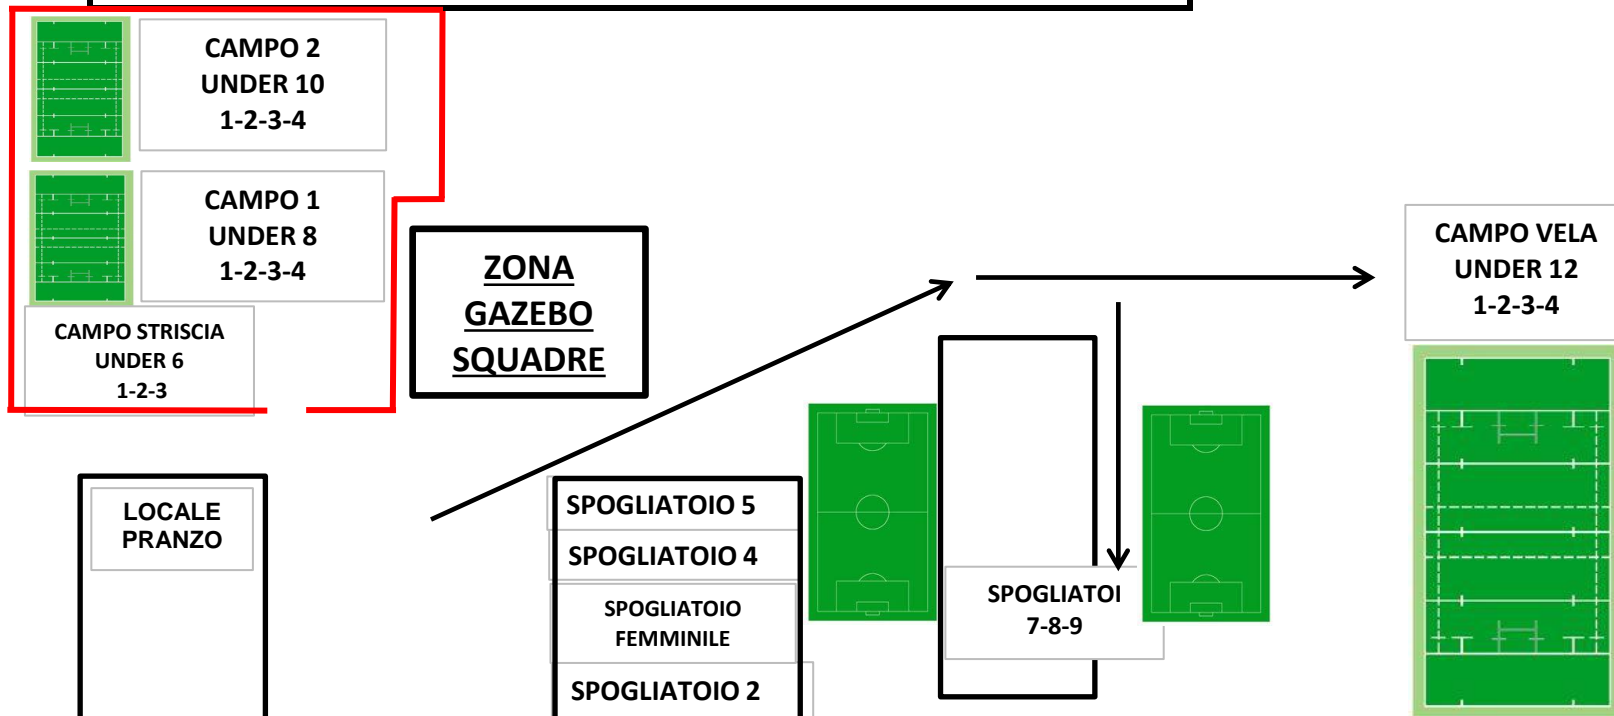

**XV TORNEO MINIRUGBY
ORTOLINA RUGBY PARMA**

ENTRATA

**ISCRIZIONE
SQUADRE**

CLUB HOUSE

SPOGLIATOIO 1	Amatori Union Milano - As Rugby Milano
SPOGLIATOIO 2	Viadana - Gussago - Petrarca
SPOGLIATOIO 4	Amatori Parma - Colorno - Valorugby
SPOGLIATOIO 5	RPFC - Asti

SPOGLIATOIO 7	Parco Sempione
SPOGLIATOIO 8	Noceto
SPOGLIATOIO 9	Gispi

RUGBY PARMA FC 1931
VIA LAGO VERDE 6/A
43124 PARMA