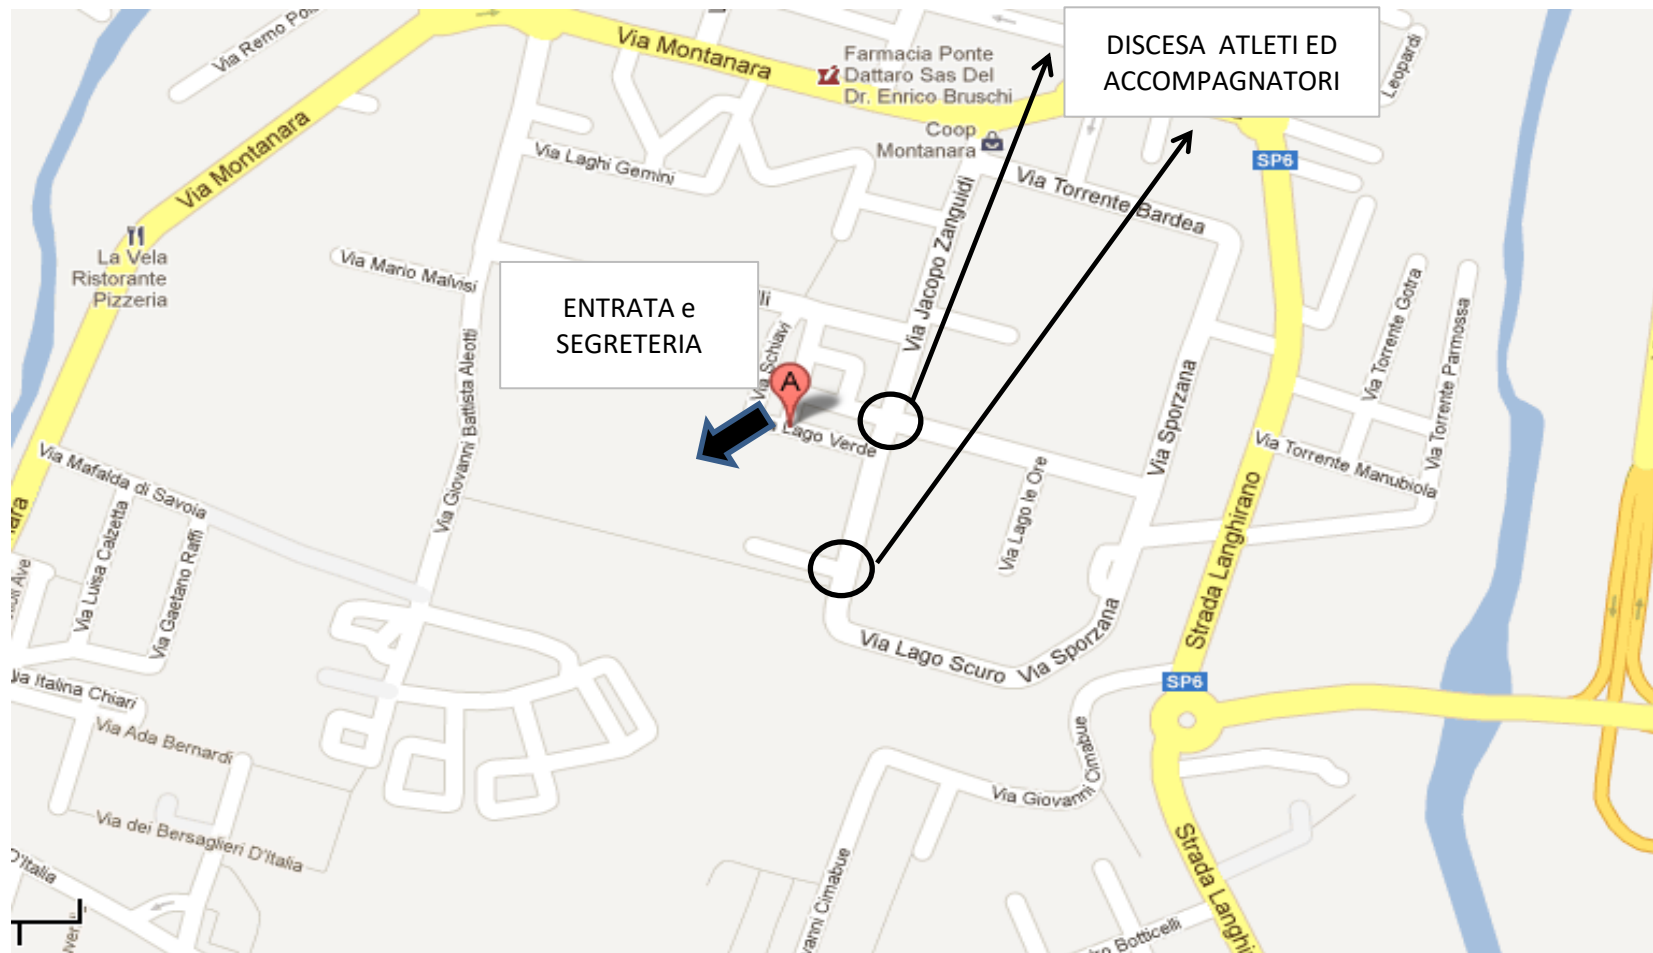

**XV TORNEO MINIRUGBY
ORTOLINA RUGBY PARMA**

ENTRATA

**ISCRIZIONE
SQUADRE**

CLUB HOUSE

SPOGLIATOIO 1	Amatori Union Milano - As Rugby Milano
SPOGLIATOIO 2	Viadana - Gussago - Petrarca
SPOGLIATOIO 4	Amatori Parma - Colorno - Valorugby
SPOGLIATOIO 5	RPFC - Asti

SPOGLIATOIO 7	Parco Sempione
SPOGLIATOIO 8	Noceto
SPOGLIATOIO 9	Gispi

RUGBY PARMA FC 1931
VIA LAGO VERDE 6/A
43124 PARMA