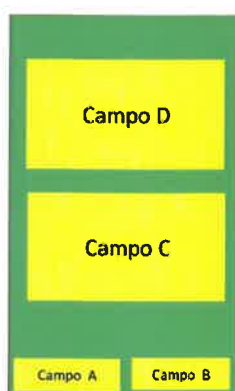

Lainate 25 NOVEMBRE - Categoria Under 12

2 tempi da 7 minuti + 3 intervallo

Prima Fase Campo C

Girone A	Ora	Squadra	Punti	Squadra	Punti	Arbitra	Risultato
Lainate Rosso	10:00	Lainate Rosso		ASR Milano 1		Bassa Bresciana 1	
ASR Milano 1	10:20	Bassa Bresciana 1		Amatori&Union 1		Lainate Rosso	
Bassa Bresciana 1	10:40	Lainate Rosso		Bassa Bresciana 1		ASR Milano 1	
Amatori&Union 1	11:00	ASR Milano 1		Amatori&Union 1		Bassa Bresciana 1	
	11:20	ASR Milano 1		Bassa Bresciana 1		Lainate Rosso	
	11:40	Lainate Rosso		Amatori&Union 1		ASR Milano 1	

2 tempi da 7 minuti + 3 intervallo

Prima Fase Campo D

Girone B	Ora	Squadra	Punti	Squadra	Punti	Arbitra	Risultato
Lainate Blu	10:00	Lainate Blu		ASR Milano 2		Bassa Bresciana 2	
ASR Milano 2	10:20	Bassa Bresciana 2		Amatori&Union 2		Lainate Blu	
Bassa Bresciana 2	10:40	Lainate Blu		Bassa Bresciana 2		ASR Milano 2	
Amatori&Union 2	11:00	ASR Milano 2		Amatori&Union 2		Bassa Bresciana 2	
	11:20	ASR Milano 2		Bassa Bresciana 2		Lainate Blu	
	11:40	Lainate Blu		Amatori&Union 2		ASR Milano 2	

2 tempi da 7 minuti + 3 intervallo

Seconda Fase Campo C

Ora	Squadra	Punti	Squadra	Punti	Arbitra	Risultato
12:10	4°Gir.A		4°Gir.B		2°Gir.B	
12:30	2° Gir.A		2° Gir.B		3°Gir.B	

2 tempi da 7 minuti + 3 intervallo

Seconda Fase Campo D

Ora	Squadra	Punti	Squadra	Punti	Arbitra	Risultato
12:10	3°Gir.A		3°Gir.B		2°Gir.A	
12:30	1°Gir.A		1° Gir.B		3°Gir.A	

Raggruppamento non agonistico
Assegnazione punteggio (solo per accoppiamenti 2°fase)

2 punti per ogni gara vinta
1 Punto per ogni gara pareggiata
0 punto per ogni gara persa
1 punto bonus con più di 5 mete

Si invitano tutti gli educatori, accompagnatori, a portare le proprie squadre sui campi e farsi trovare pronti agli orari previsti. (Arbitri compresi) Facciamo giocare i ns. atleti